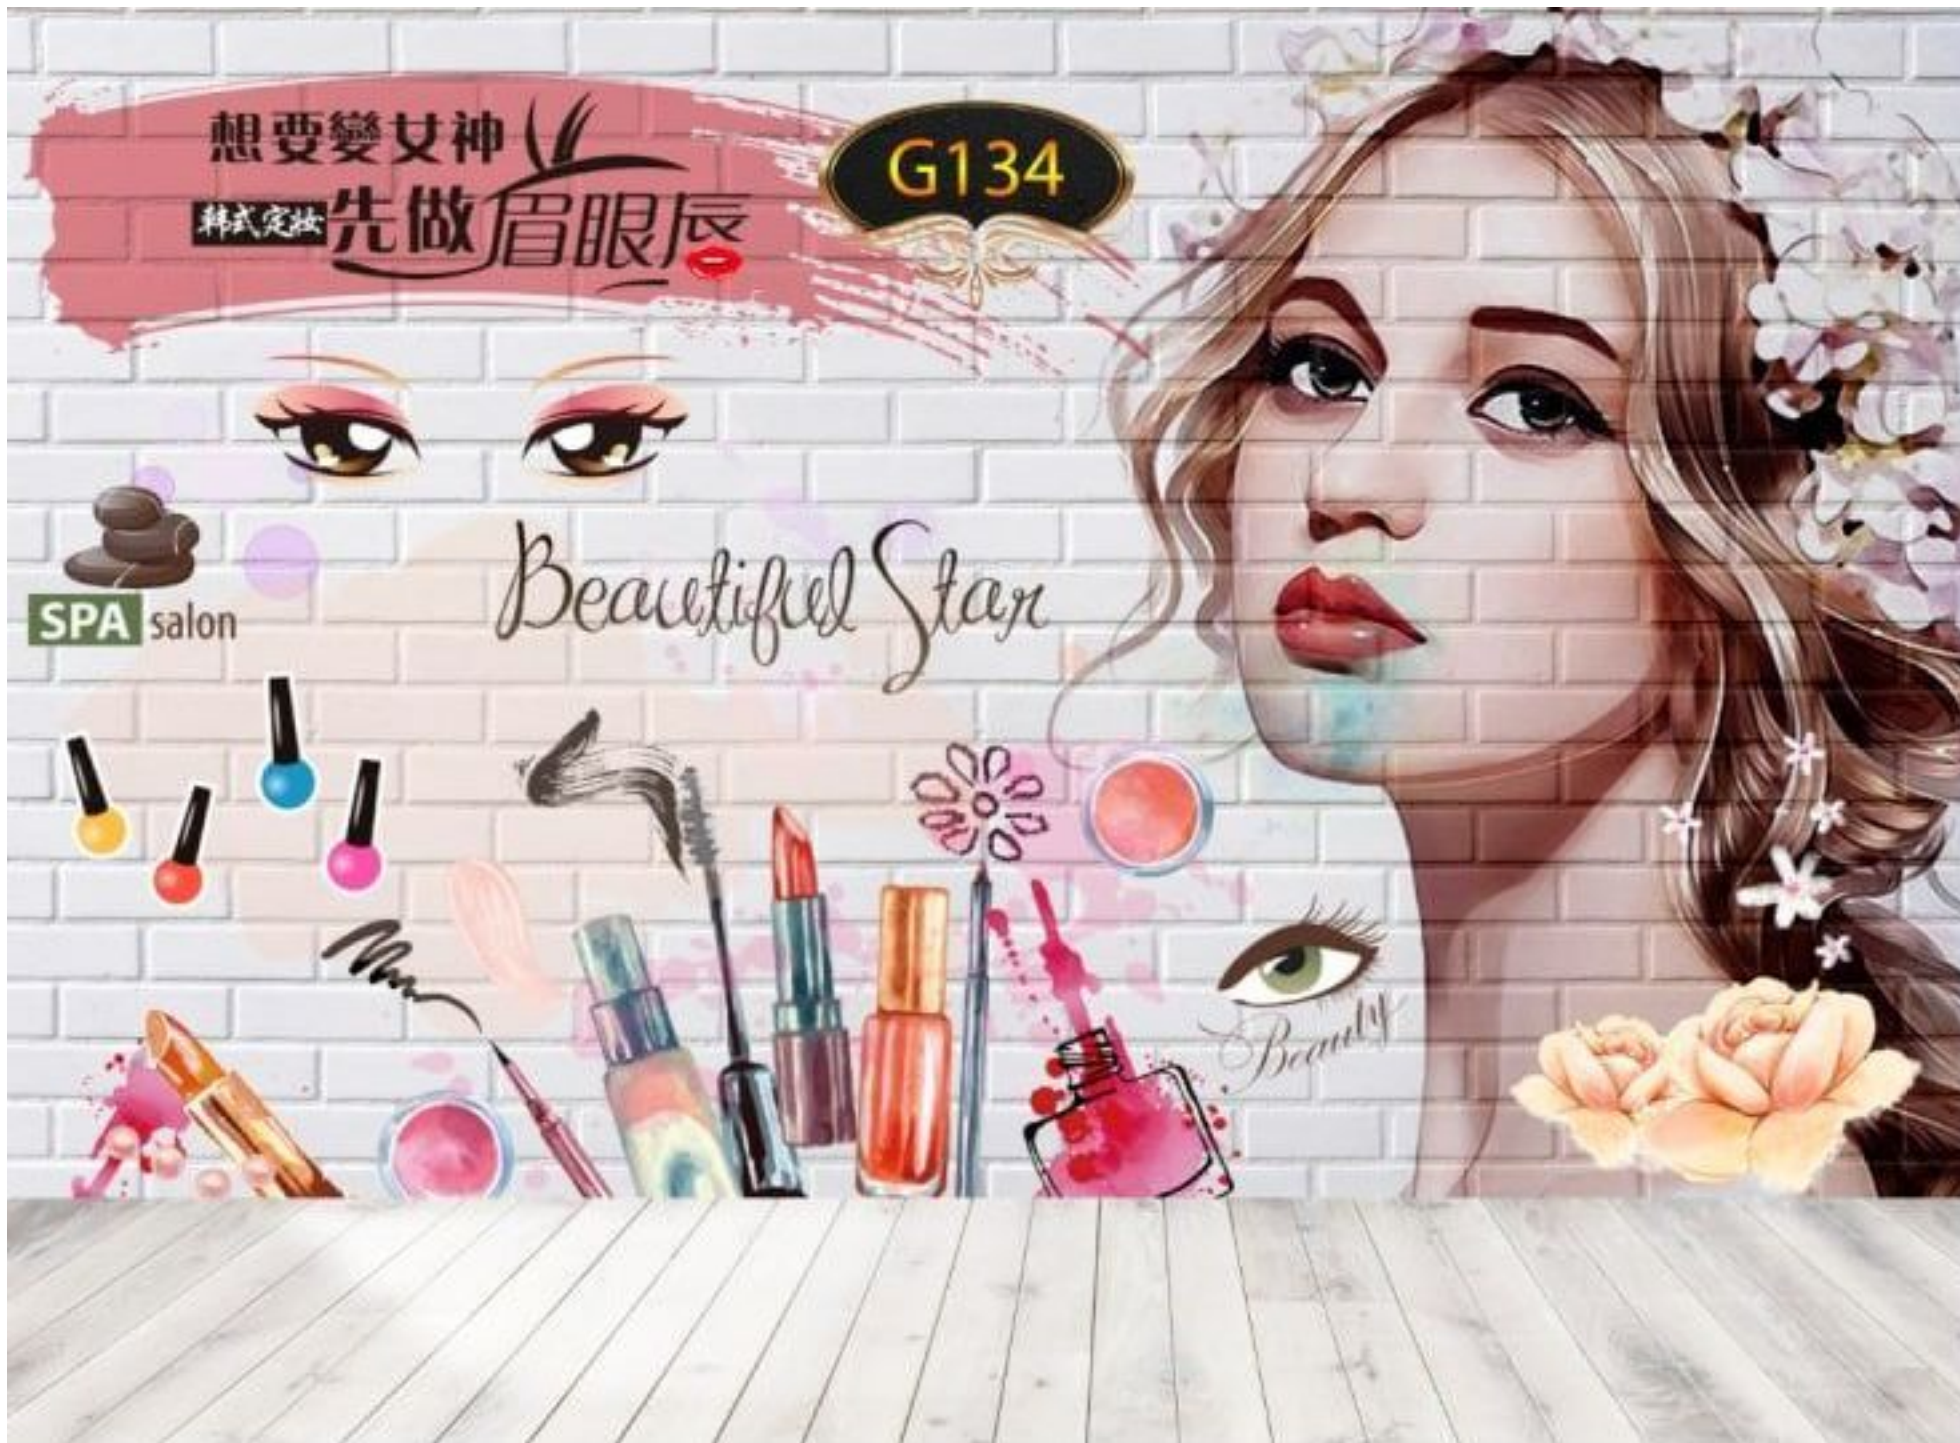

*Shen You Lin Sheng*

BOISSE A  
TETE en bois  
Avec bois de Ind. 2 types. - : 9.75  
Avec bois de Ind. 2 types. - : 14.00

想要變女神  
韓式定妝 先做眉眼唇

G134

SPA salon

Beautiful Star

Beauty

G133